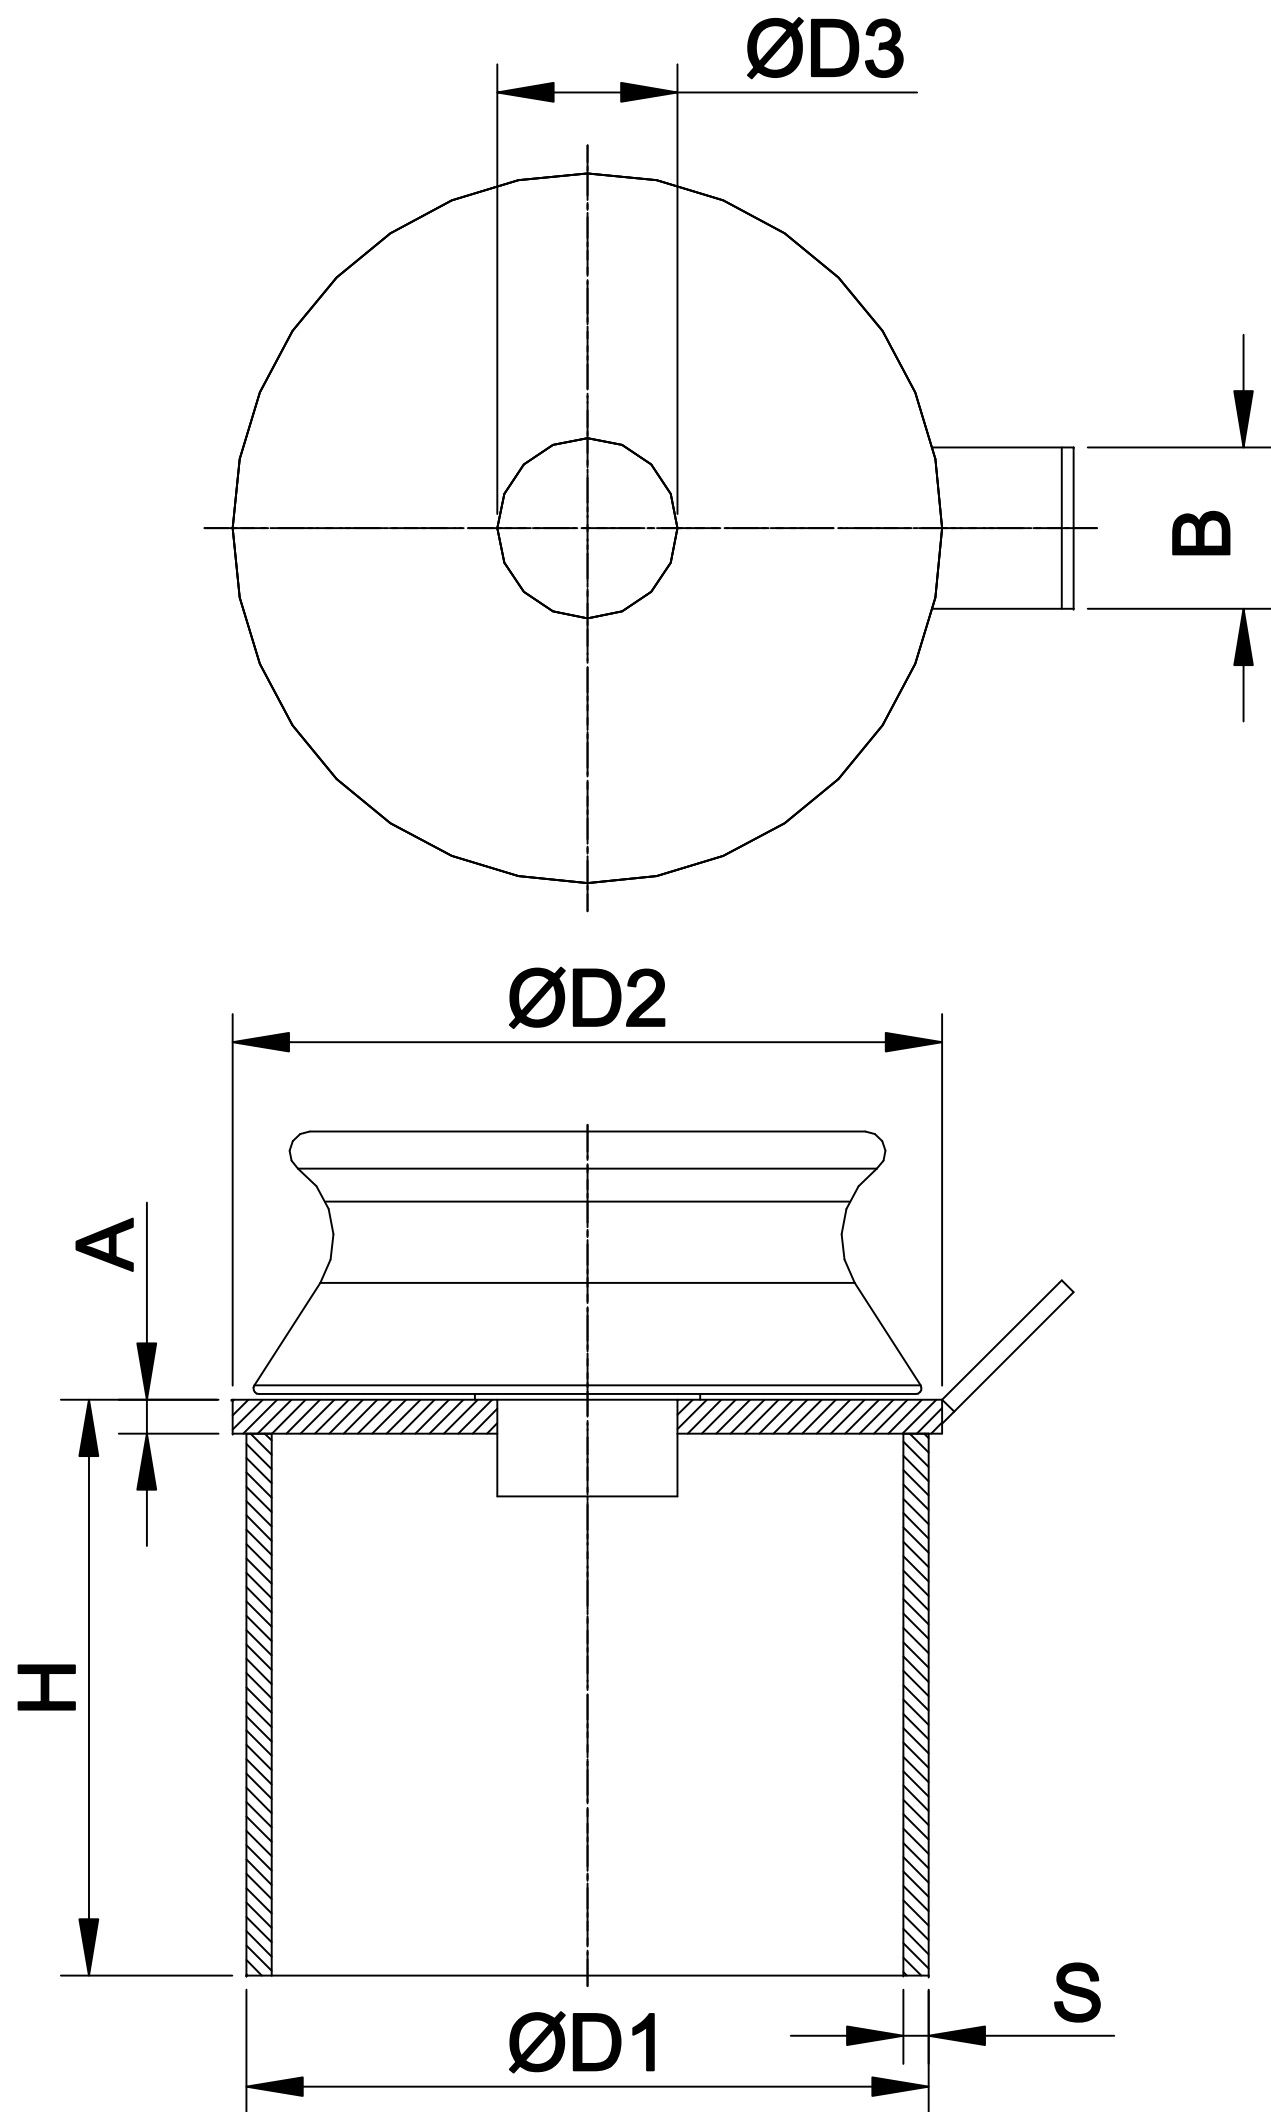

BEARING:
POLYAMIDE-BRONZE

TYPE	NOM. TOWING PULL (KG)	D1	D2	D3	D4	H1	L1	R1	Z1	WEIGHT KG
1	10	160	210	195	60	80	50	25	1.5	12
2	20	200	265	245	70	102	50	32	2.5	18
3	32	250	330	300	85	126	50	42	2.5	33
5	50	320	420	390	106	160	50	55	2.5	68
8	80	400	530	490	125	208	60	73	2.5	136
12	120	450	610	560	160	256	85	95	2.5	225
20	200	500	640	620	190	278	100	111	4.5	336
32	320	560	780	740	230	348	150	125	4.5	580

Description :
WARPING ROLLER
1x SHOPPRIMER FINISH

A4

Drawing no : **W-ROLLER-DIN 81906**

Size in mm
Page : 1 / 1

TYPE	H	TUBE D1 x S	D2	D3	B	A	WEIGHT (KG)
1 A	200	219,1x12,5	245	62	60	8	31
1 B	400	219,1x12,5	245	62	60	8	44
1 C	600	219,1x12,5	245	62	60	8	57
1 D	800	219,1x12,5	245	62	60	8	70
2 A	200	273,0x12,5	300	62	60	10	43
2 B	400	273,0x12,5	300	62	60	10	59
2 C	600	273,0x12,5	300	62	60	10	75
2 D	800	273,0x12,5	300	62	60	10	91
3 A	200	355,6x12,5	385	62	60	13	68
3 B	400	355,6x12,5	385	62	60	13	89
3 C	600	355,6x12,5	385	62	60	13	111
3 D	800	355,6x12,5	385	62	60	13	132
5 A	200	457,2x12,5	485	62	60	13	117
5 B	400	457,2x12,5	485	62	60	13	144
5 C	600	457,2x12,5	485	62	60	13	172
5 D	800	457,2x12,5	485	62	60	13	199
8 A	200	558,8x12,5	585	62	80	16	209
8 B	400	558,8x12,5	585	62	80	16	242
8 C	600	558,8x12,5	585	62	80	16	276
8 D	800	558,8x12,5	585	62	80	16	310
12 A	200	660,4x14,2	690	62	80	16	325
12 B	400	660,4x14,2	690	62	80	16	370
12 C	600	660,4x14,2	690	62	80	16	415
12 D	800	660,4x14,2	690	62	80	16	460
20 A	200	660,4x17,5	695	62	100	20	460
20 B	400	660,4x17,5	695	62	100	20	516
20 C	600	660,4x17,5	695	62	100	20	571
32 A	200	812,8x16	845	62	100	20	748
32 B	400	812,8x16	845	62	100	20	810
32 C	600	812,8x16	845	62	100	20	873